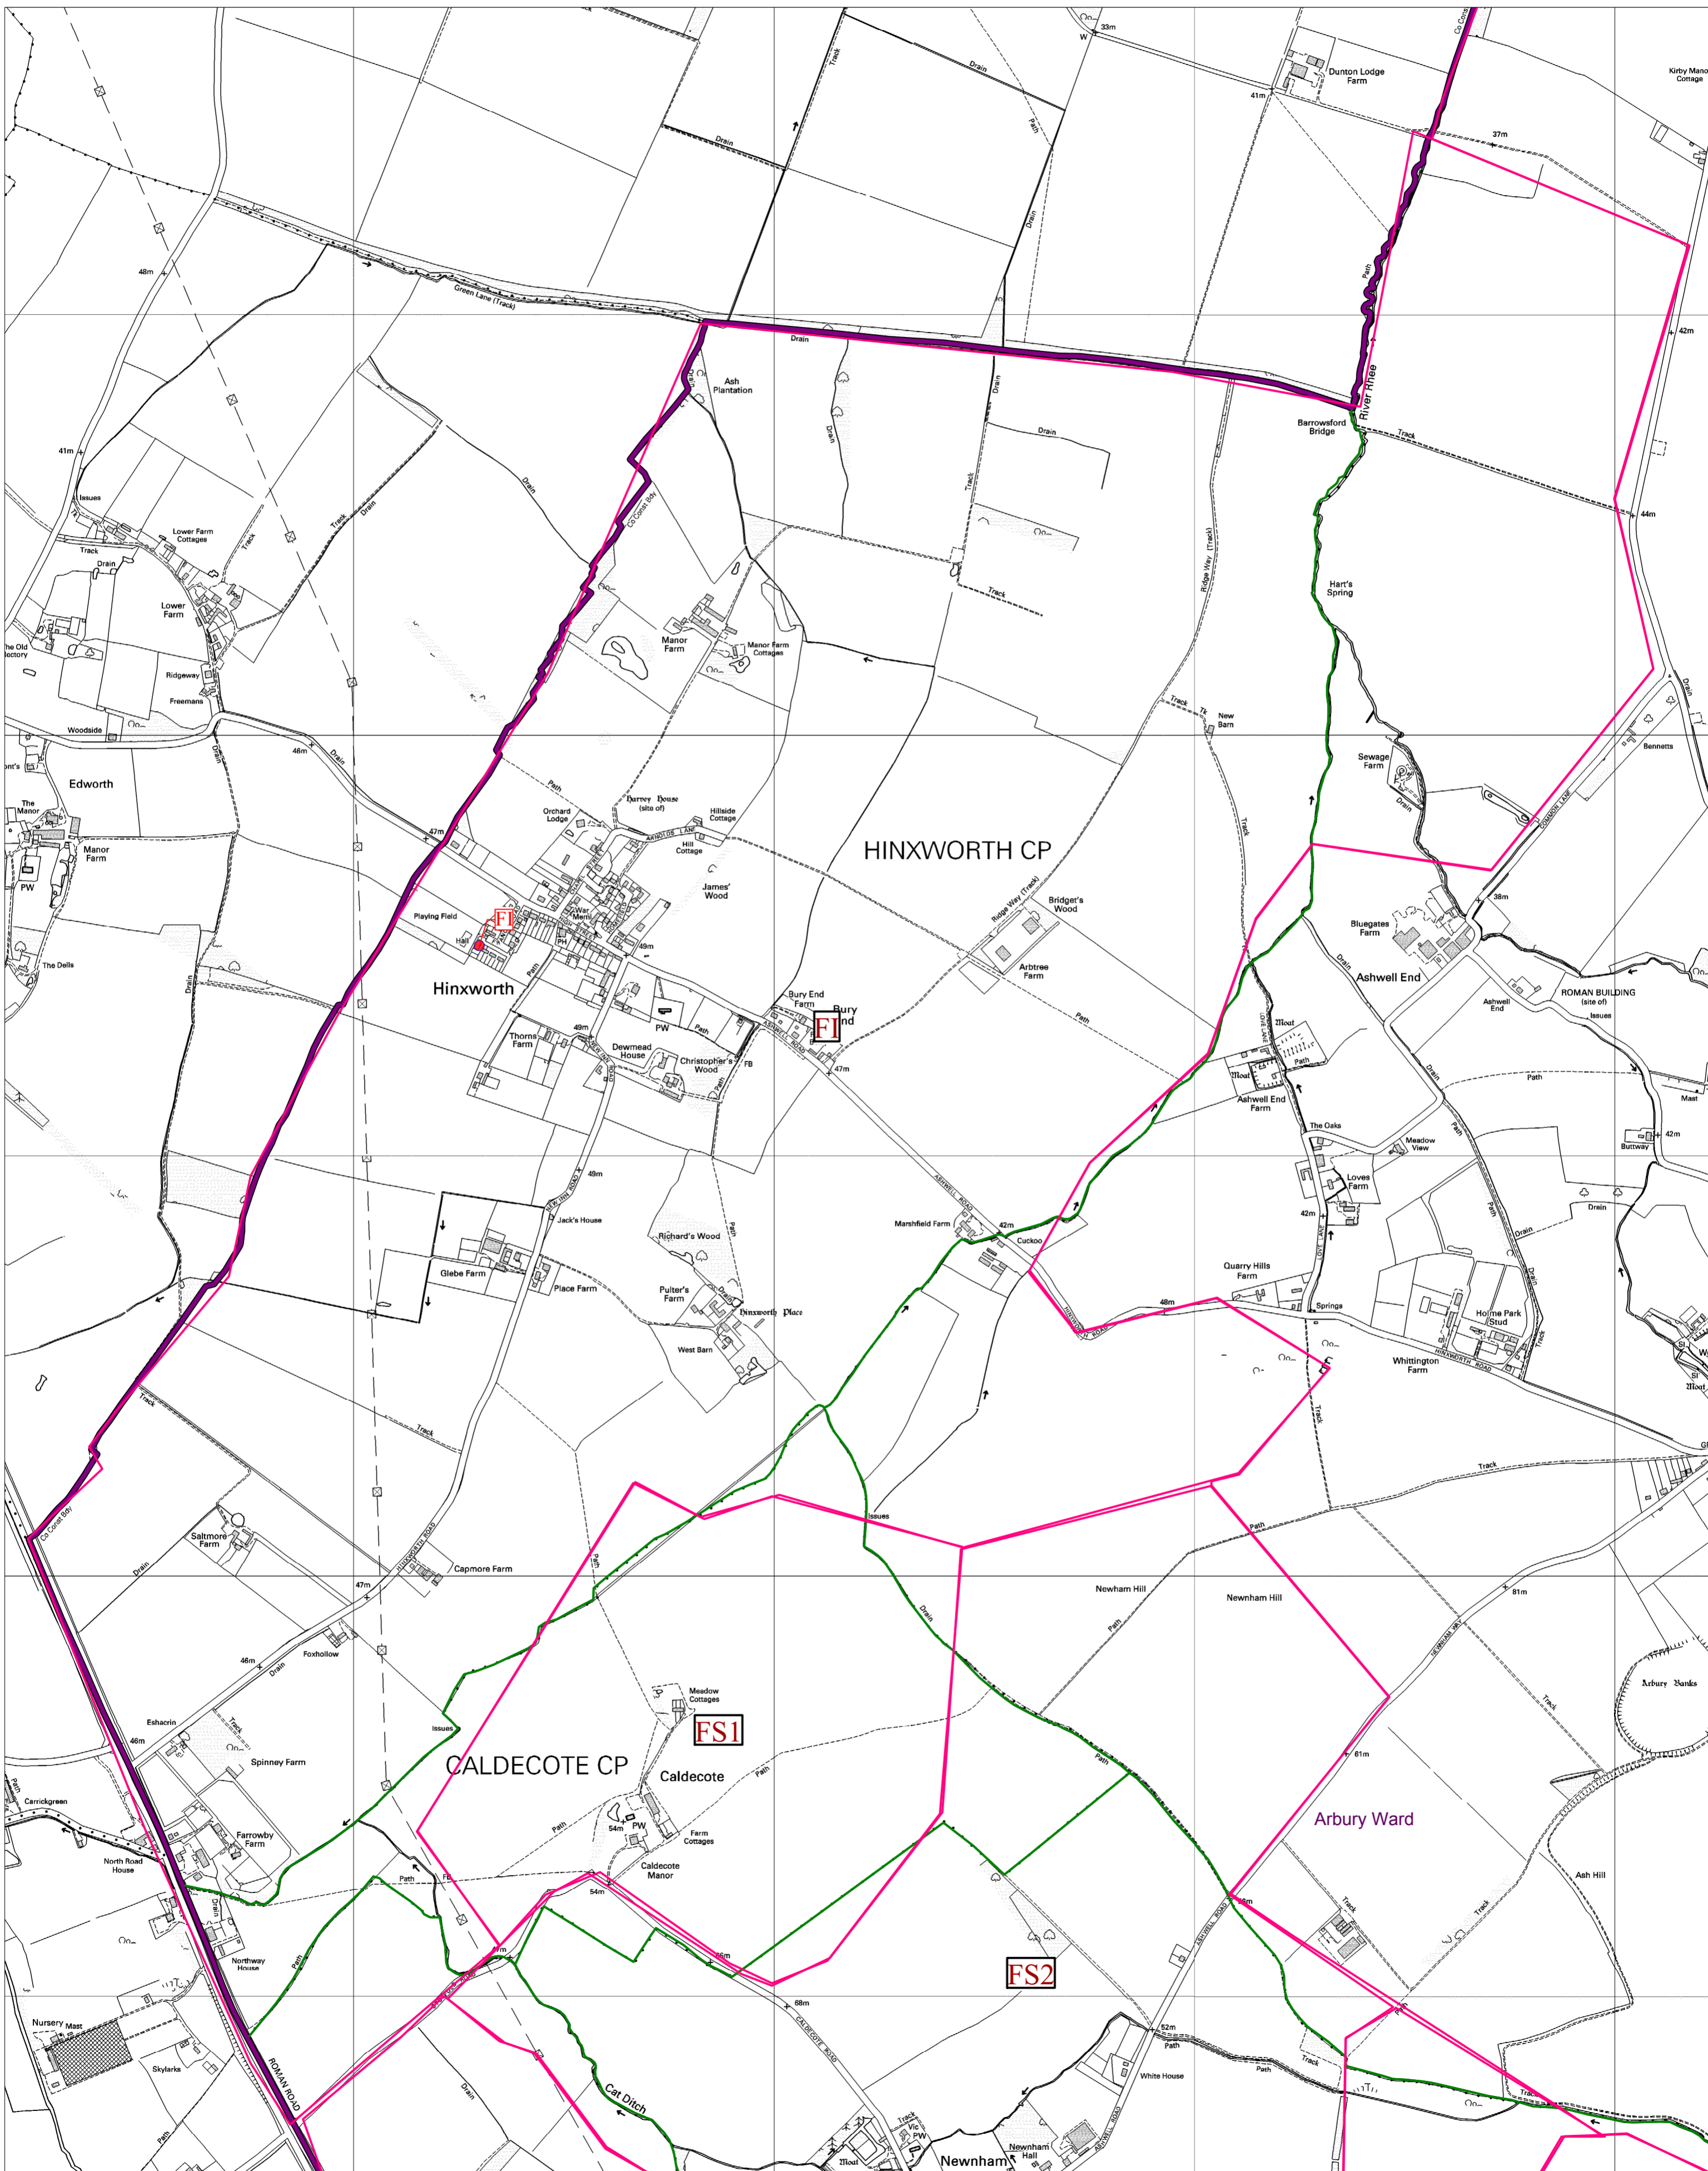

Polling Area - FI - Hinxworth

Scale: 1:?
Date: 23:10:13